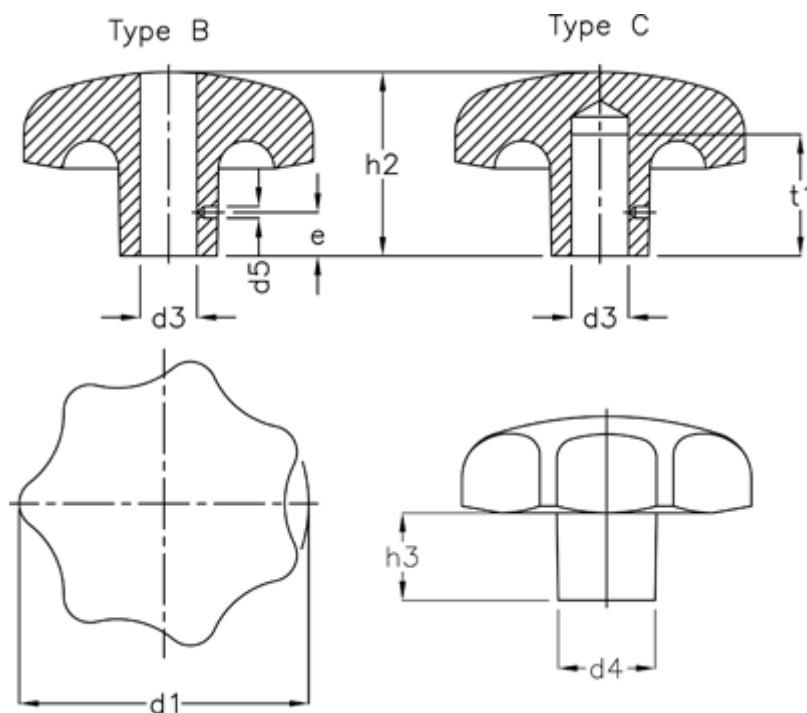

Varenummer: 20529172

Beskrivelse: E+G Stjernegreb DIN 6336-GG-32-B6-B

Mål

d1	= 32
d3	= B 6
d4	= 12
d5	= 2.3
e	= 6
h2	= 20
h3	= 10
t1 min.	= 12